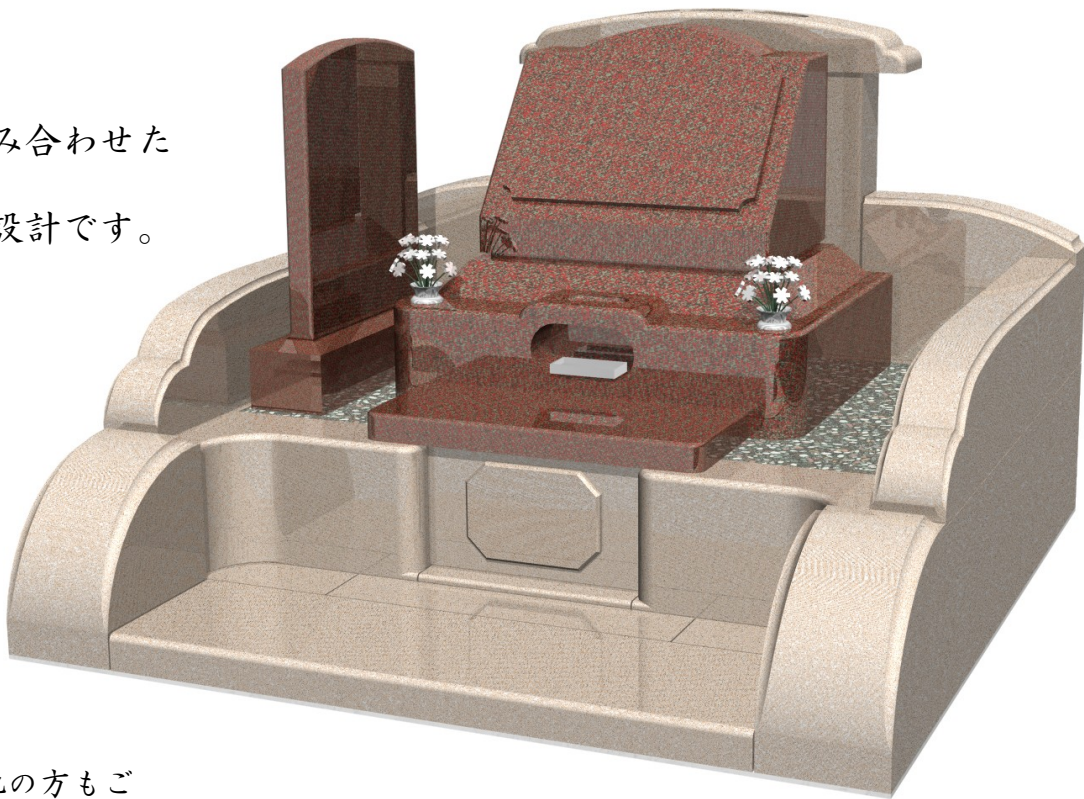

松英石材おすすめセット

赤御影の洋型石碑に淡いピンク系の外柵を組み合わせたセットです。女性に一番人気のセットです。もちろん段差を低くしたお参りの方に優しい設計です。

■石碑・・・高級赤みかげ石高級加工仕上げ和型

■外柵・・・高級ピンクみかげ石（本みがき）
腰部分全御影石仕上げ

■納骨堂・・・全御影石仕上げ

■墓誌・・・高級赤みかげ石（石碑と共石）

■附属品・・・花立、香炉、塔婆立、納骨堂付

※墓地寸法は1.8M×1.8Mを基準としております。