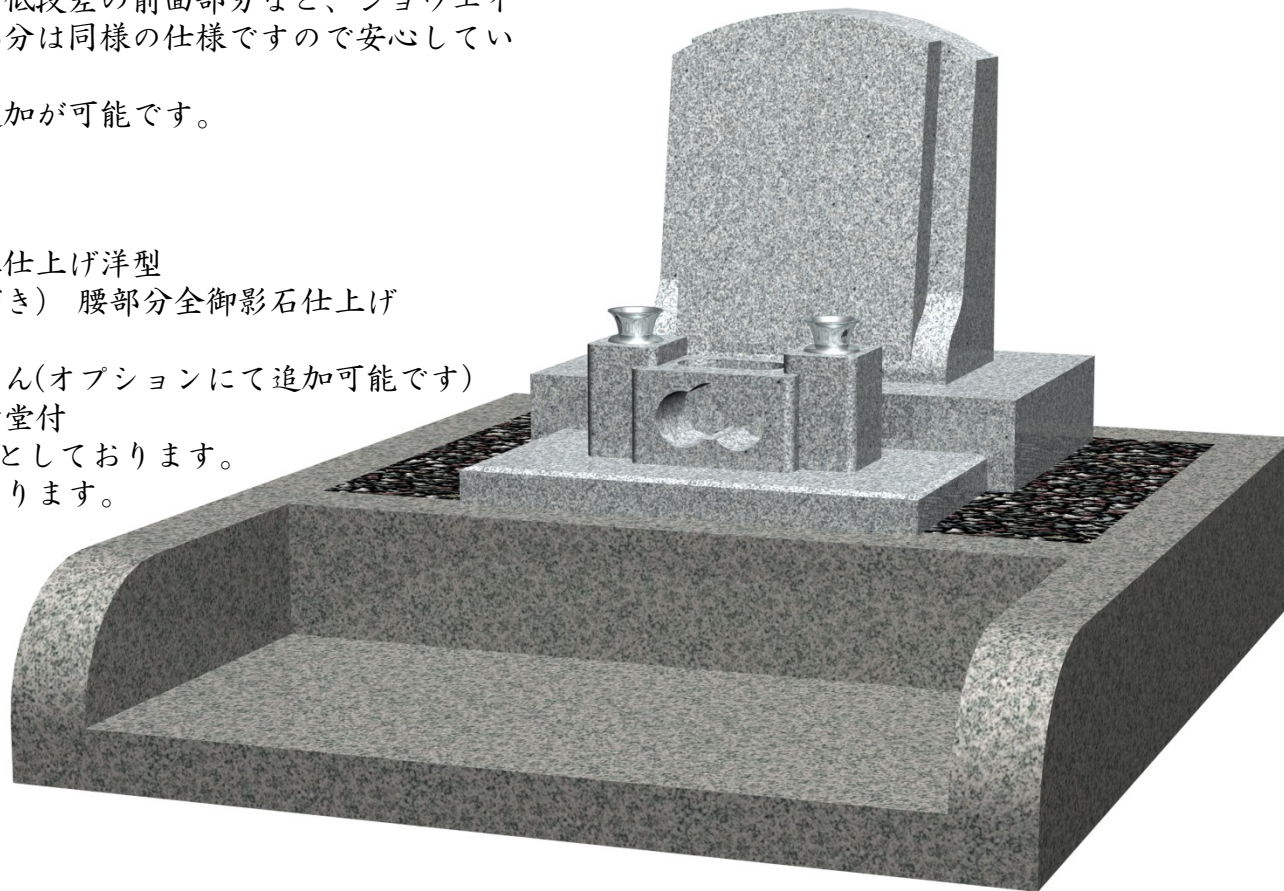

松英石材おすすめセット

洋型石碑の基本セットになります。お買い得価格ながら耐震仕様の施工や、お参りする方にやさしい、低段差の前面部分など、ショウエイ石材が一貫して守っている基本部分は同様の仕様ですので安心していただけます。

墓誌や塔婆立もオプションにて追加が可能です。

- 石碑・・・白みかげ石高級加工仕上げ洋型
- 外柵・・・白みかげ石（本みがき）腰部分全御影石仕上げ
- 納骨堂・・・全御影石仕上げ
- 墓誌、塔婆立・・・付属しません(オプションにて追加可能です)
- 附属品・・・花立、香炉、納骨堂付

※墓地寸法は1.5M×1.5Mを基準としております。

※埼玉県内の配送、施工代金となります。

県外の墓地の方もご相談下さい。

秋桜 コスモスセット

¥667,000

www.shoueisekizai.co.jp