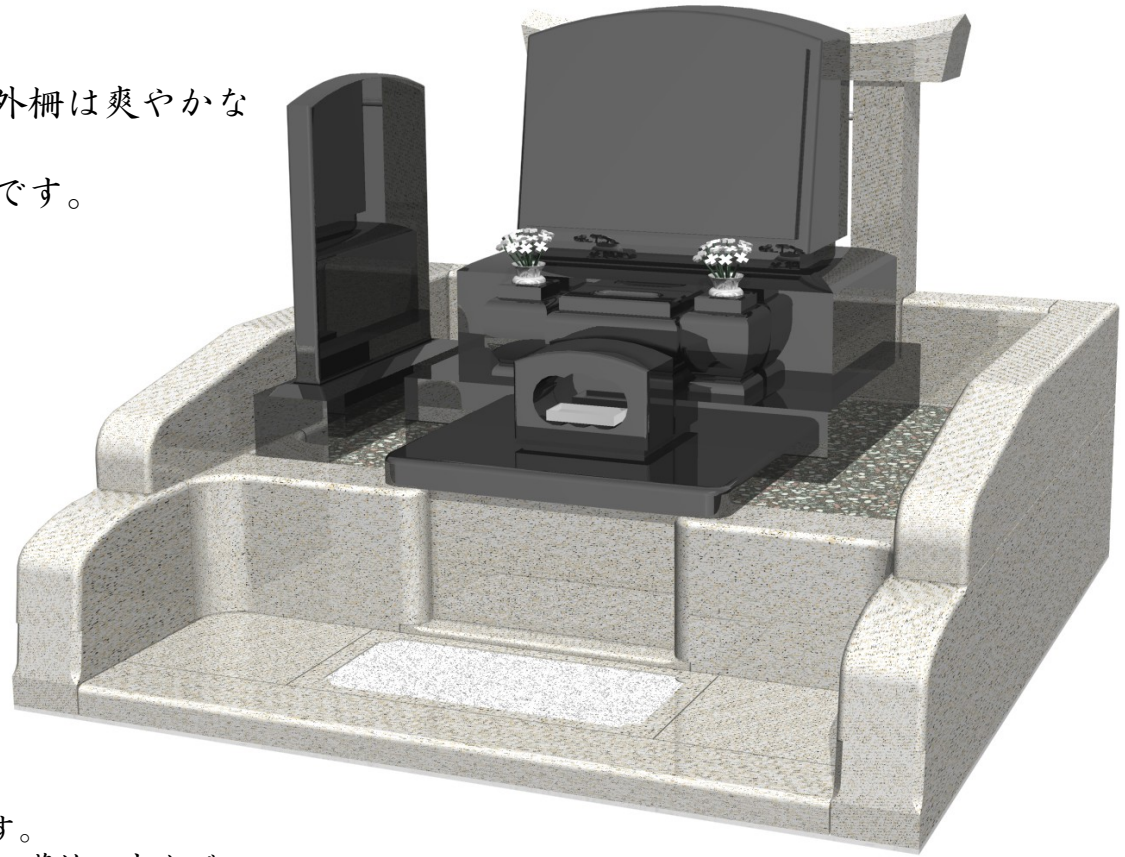

松英石材おすすめセット

高級黒御影石を洋型石碑と墓誌に使用して外柵は爽やかな白い御影石を使用しました。

段差を低くしてお参りの方に優しい設計です。

■石碑・・・黒みかげ石高級加工仕上げ洋型

■外柵・・・細目白みかげ石（本みがき）

腰部分全御影石仕上げ

■納骨堂・・・全御影石仕上げ

■墓誌・・・黒みかげ石

■附属品・・・花立、香炉、塔婆立、納骨堂付

※墓地寸法は1.8M×1.8Mを基準としております。

※埼玉県内の配送、施工代金となります。県外の墓地の方もご相談下さい。

萩セット

¥1,068,000

www.shouisekizai.co.jp