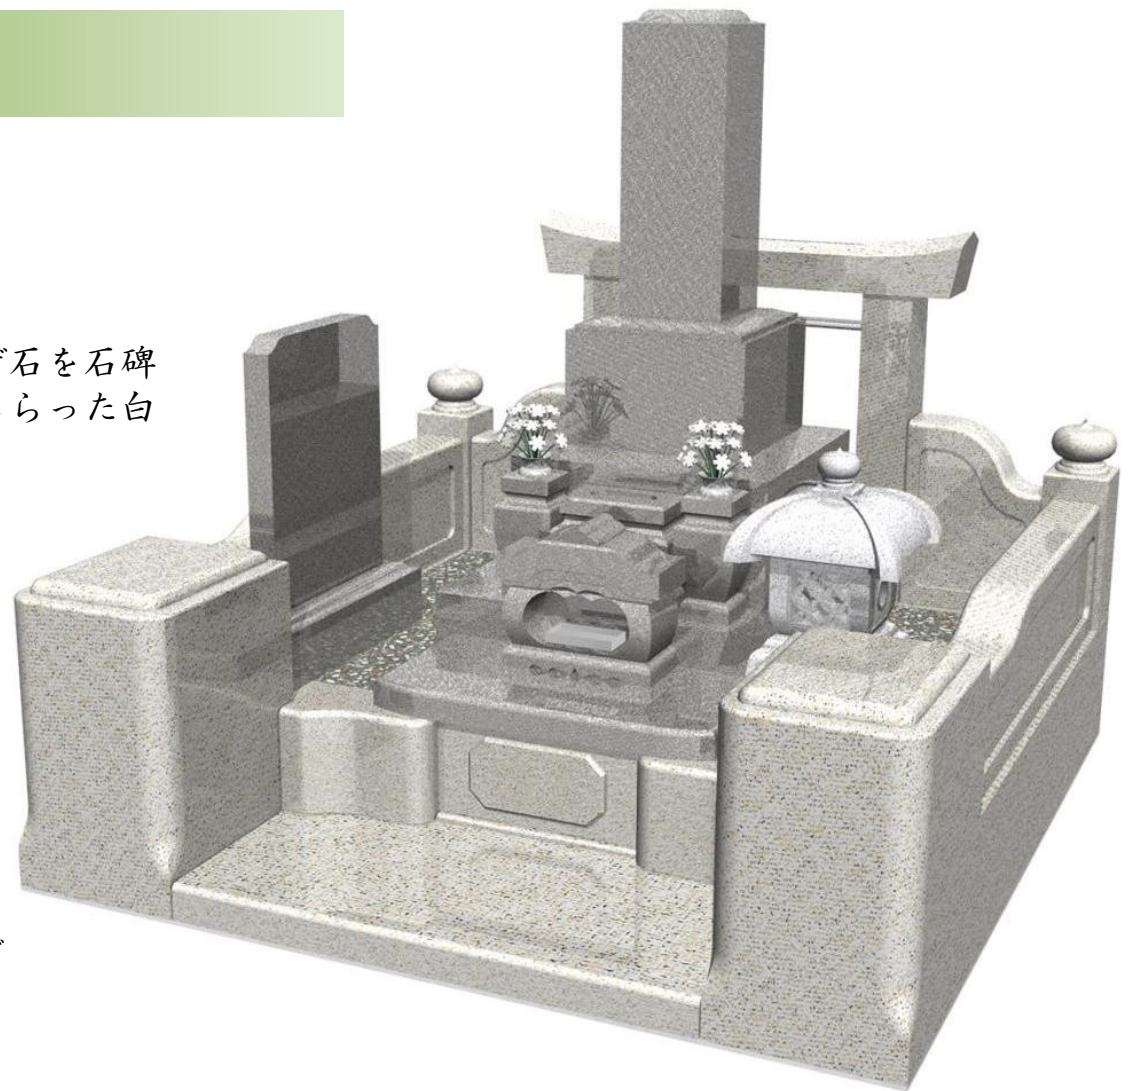

松英石材おすすめセット

近頃、非常に人気の高いインド産高級グレー色みかげ石を石碑と墓誌使用し、さらに外柵に擬宝珠（ギボシ）をあしらった白みかげ石を組み合わせた高品質セットです。

- 石碑・・・インド産高級グレー色みかげ
 - 外柵・・・白みかげ石（擬宝珠付）腰部分全御影石仕上げ
 - 納骨堂・・・全御影石仕上げ
 - 墓誌・・・石碑と共石
 - 附属品・・・花立、香炉、塔婆立、納骨堂付
- ※墓地寸法は1.8M×1.8Mを基準としております。
※埼玉県内の配送、施工代金となります。県外の墓地の方もご相談下さい。