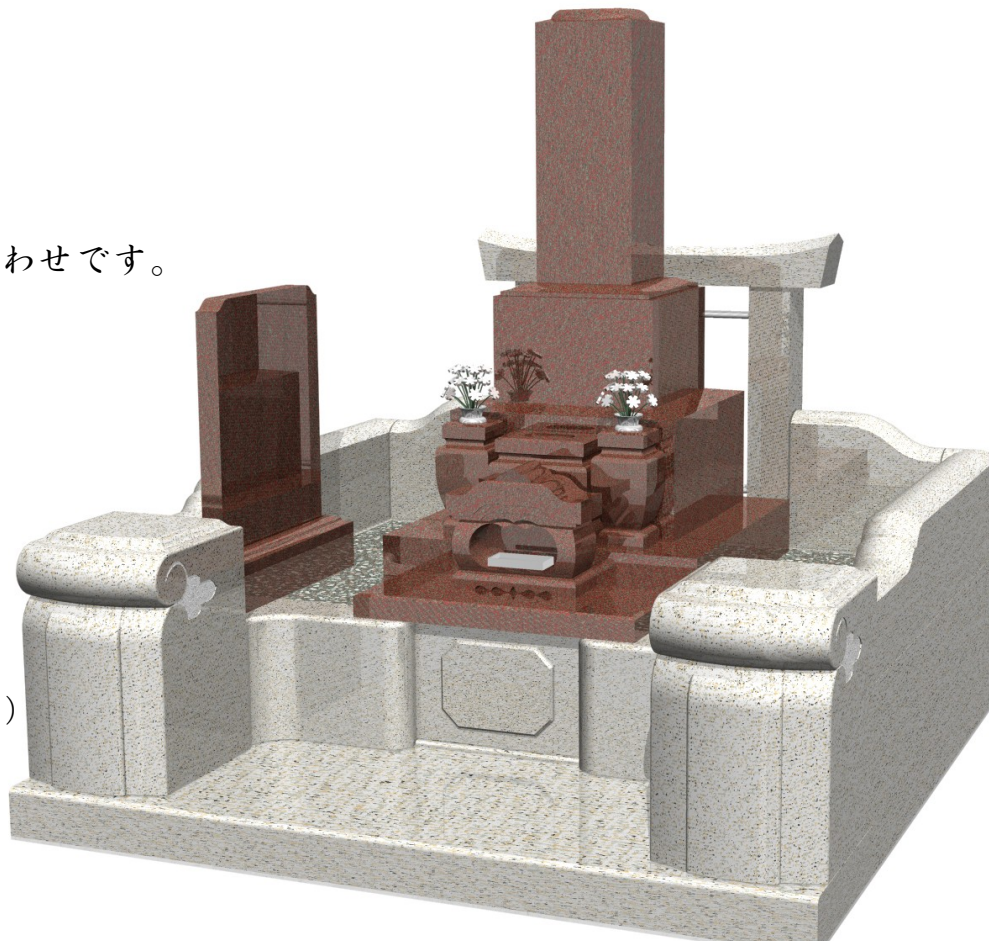

松英石材おすすめセット

優雅な赤御影石の石碑と白御影石の外柵の組み合わせです。
外柵の凝ったディテールは一見の価値ありデス！
段差を低くしてお参りの方に優しい設計です。

■石碑・・・高級赤みかげ石高級加工仕上げ和型(28cm角)

■外柵・・・細目白みかげ石（本みがき）

腰部分全御影石仕上げ

■納骨堂・・・全御影石仕上げ

■墓誌・・・高級赤みかげ石（石碑と共石）

■附属品・・・花立、香炉、塔婆立、納骨堂付

※墓地寸法は1.8M×1.8Mを基準としております。

※埼玉県内の配送、施工代金となります。県外の墓地の方もご
相談下さい。

紅セット kurenai-set

¥1,925,000