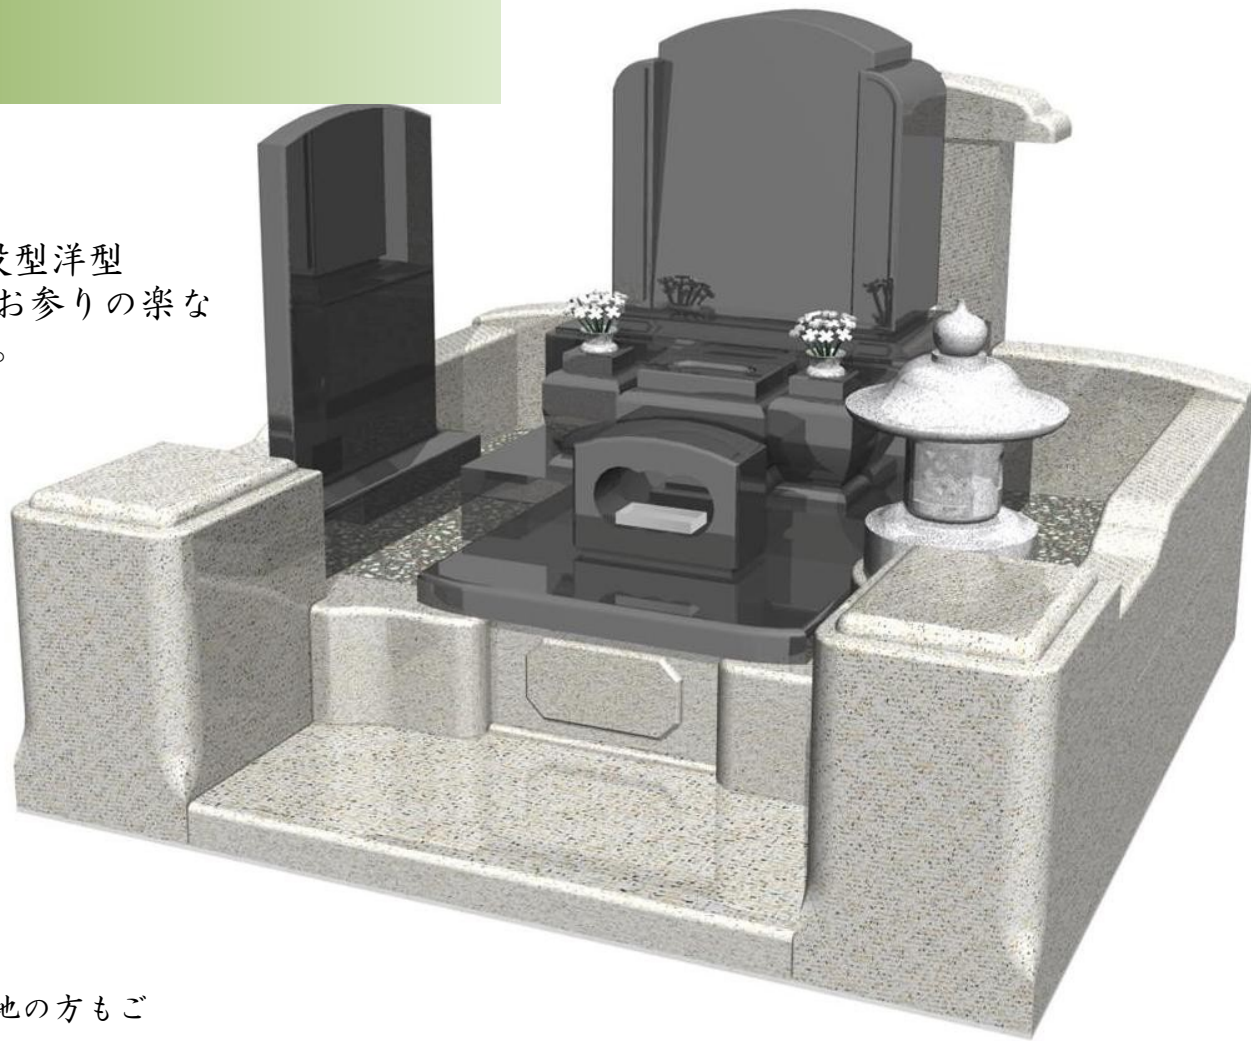

松英石材おすすめセット

インド産高級黒みかげ石を使用した高級2段型洋型石碑と同じ石を使用した墓誌に、低段差なお参りの楽な白みかげの外柵を組み合わせたセットです。

- 石碑・・・インド産高級黒みかげ石洋型（2段）
- 外柵・・・白みかげ石 腰部分全御影石仕上げ
- 納骨堂・・・全御影石仕上げ
- 墓誌・・・高級黒みかげ石（石碑と共石）
- 燈籠・・・みかげ丸角型
- 附属品・・・花立、香炉、塔婆立、納骨堂付

※墓地寸法は1.8M×1.8Mを基準としております。

※埼玉県内の配送、施工代金となります。県外の墓地の方もご相談下さい。

舞夢セット Maimu Set

¥1,646,000

www.shoueisekizai.co.jp