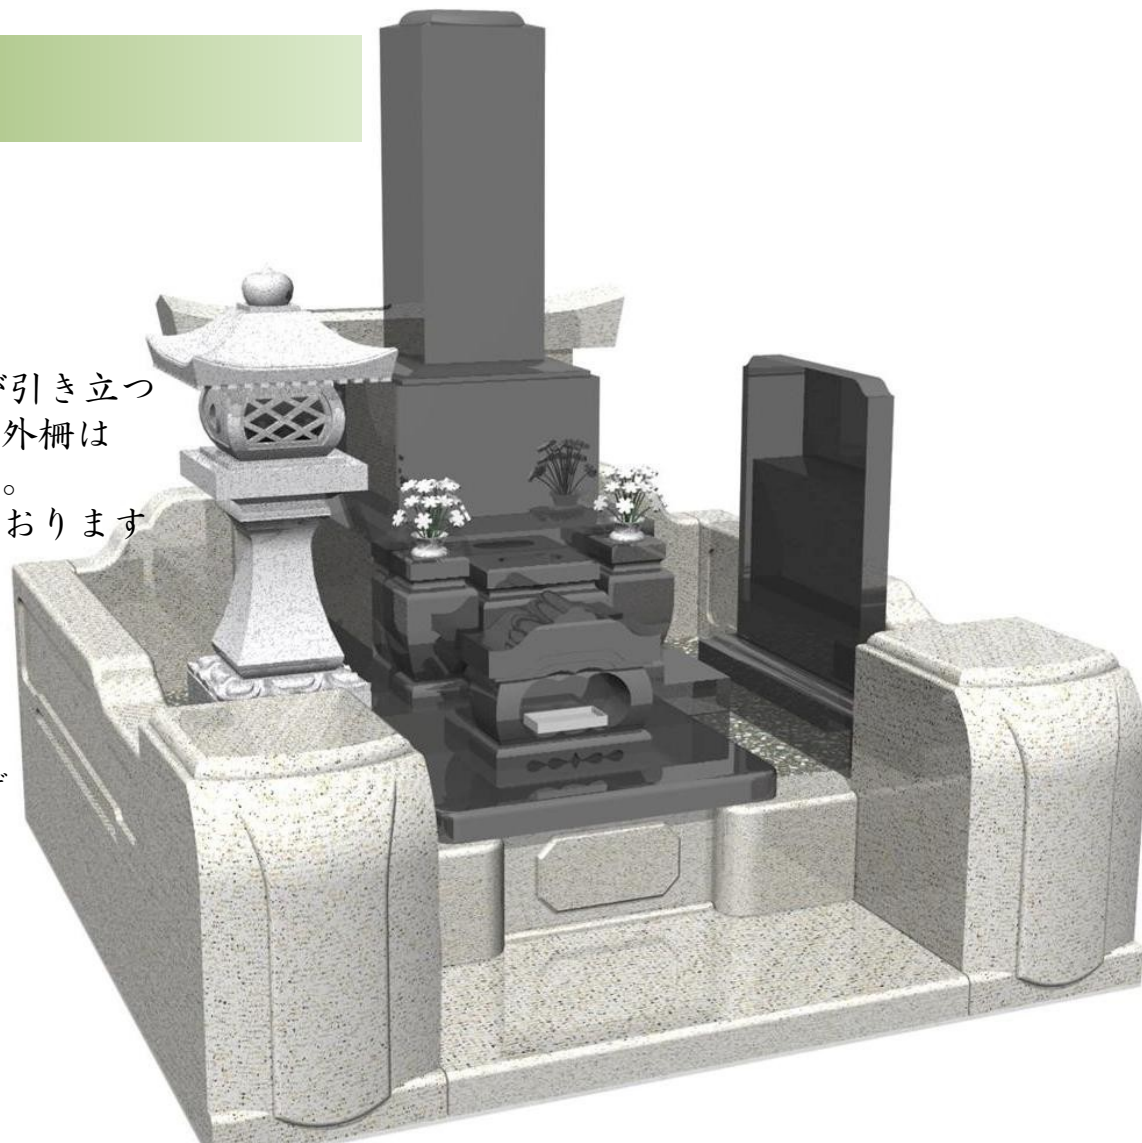

## 松英石材おすすめセット

高級インド産黒みかけ石の9寸角（28cm）石碑が引き立つセットになります。墓誌も石碑と同じ石を使用し、外柵はアールを随所に取り入れたデザインもポイントです。段差が低くお参りする方に優しい設計も好評頂いております

- 石碑・・・高級インド産黒みかけ石 和型（28cm角）
  - 外柵・・・白みかけ石（本みがき）腰部分全御影石仕上げ
  - 納骨堂・・・全御影石仕上げ
  - 墓誌・・・石碑と共石
  - 燈籠・・・付属しません(オプションにて追加可能です)
  - 附属品・・・花立、香炉、塔婆立、納骨堂付
- ※墓地寸法は1.8M×1.8Mを基準としております。  
※埼玉県内の配送、施工代金となります。  
県外の墓地の方もご相談下さい。