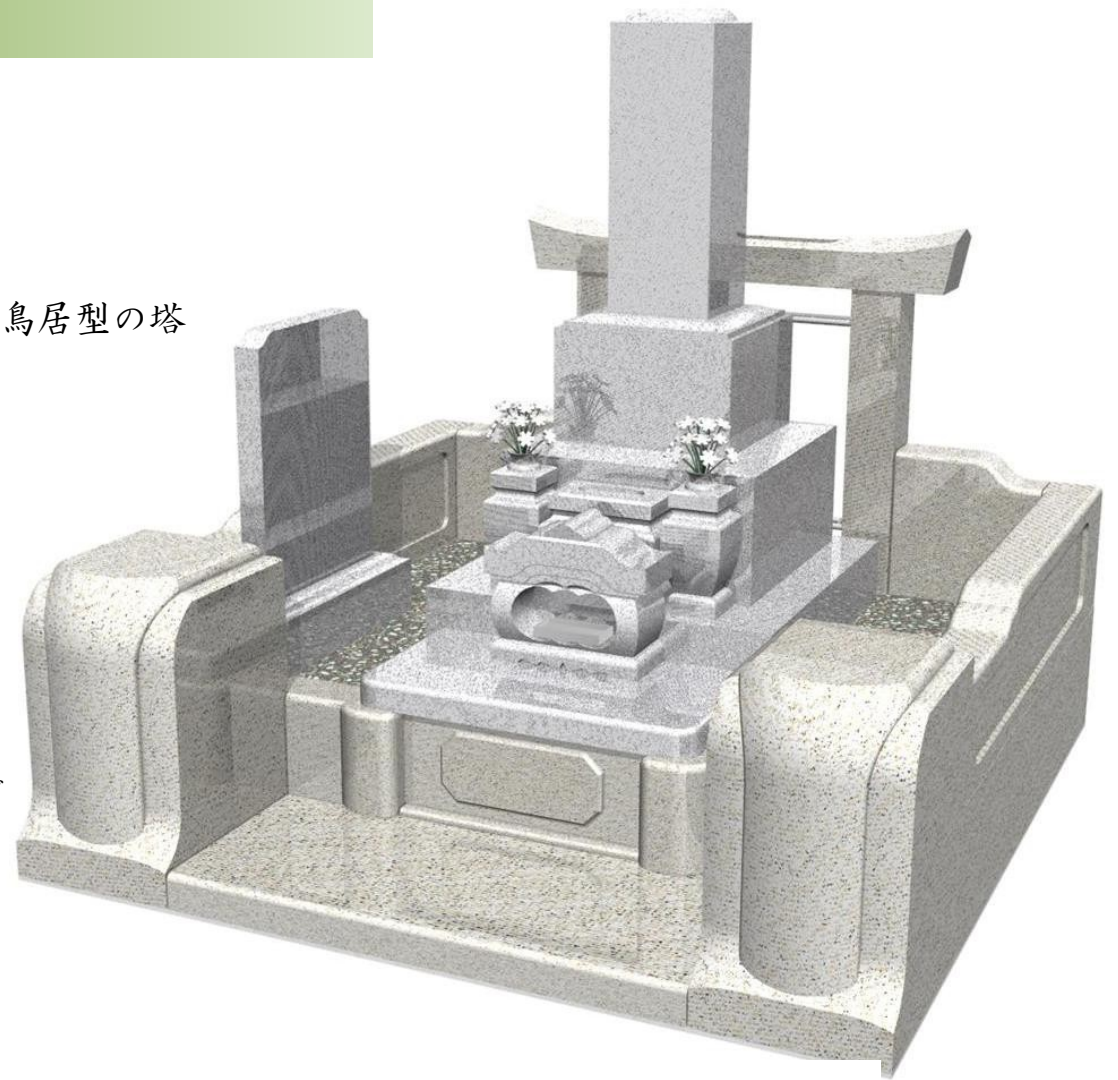

松英石材おすすめセット

石碑は白みかげ高級型外柵はソフトな丸面を強調、鳥居型の塔婆立付で全体的に高級感あふれる設計です。

- 石碑・・・白みかげ石特別加工仕上げ（25cm角）
 - 外柵・・・白みかげ石（本みがき）腰部分全御影石仕上げ
 - 納骨堂・・・全御影石仕上げ
 - 墓誌・・・白みかげ石（石碑と共石）
 - 附属品・・・花立、香炉、塔婆立、納骨堂付
- ※墓地寸法は1.8M×1.8Mを基準としております。
※埼玉県内の配送、施工代金となります。
県外の墓地の方もご相談下さい。