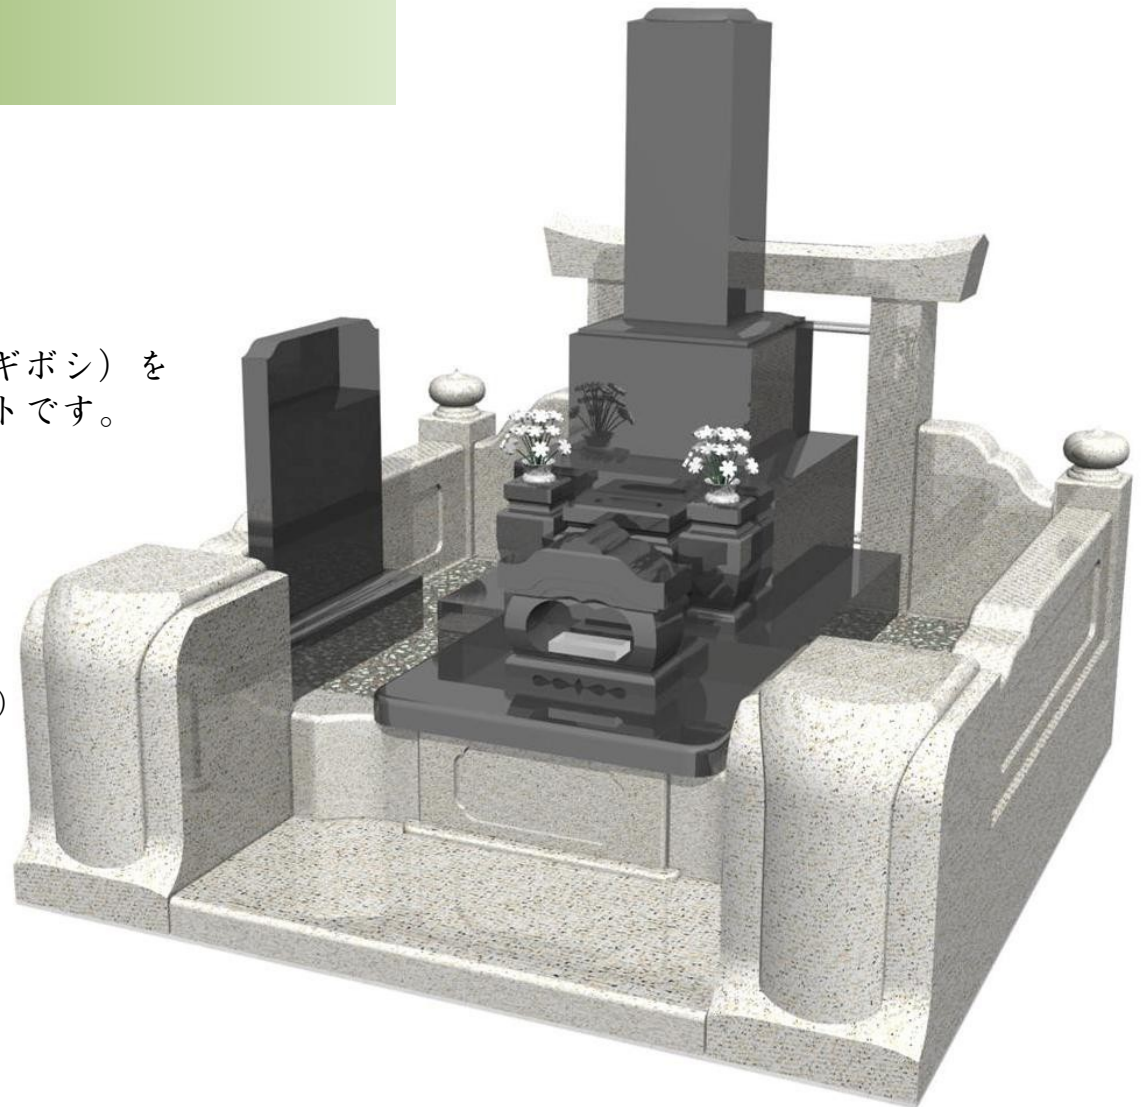

## 松英石材おすすめセット

石碑は高級インド産黒みかげ石、外柵に擬宝珠（ギボシ）をあしらった白みかげ石を組み合わせた高品質セットです。

- 石碑・・・高級黒みかげ石特別加工仕上げ(25cm角)
  - 外柵・・・高級白みかげ石（本みがき）擬宝珠（ギボシ）  
腰部分全御影石仕上げ
  - 納骨堂・・・全御影石仕上げ
  - 墓誌・・・高級黒みかげ石（石碑と共石）
  - 附属品・・・花立、香炉、塔婆立、納骨堂付
- ※墓地寸法は1.8M×1.8Mを基準としております。  
※埼玉県内の配送、施工代金となります。  
県外の墓地の方もご相談下さい。