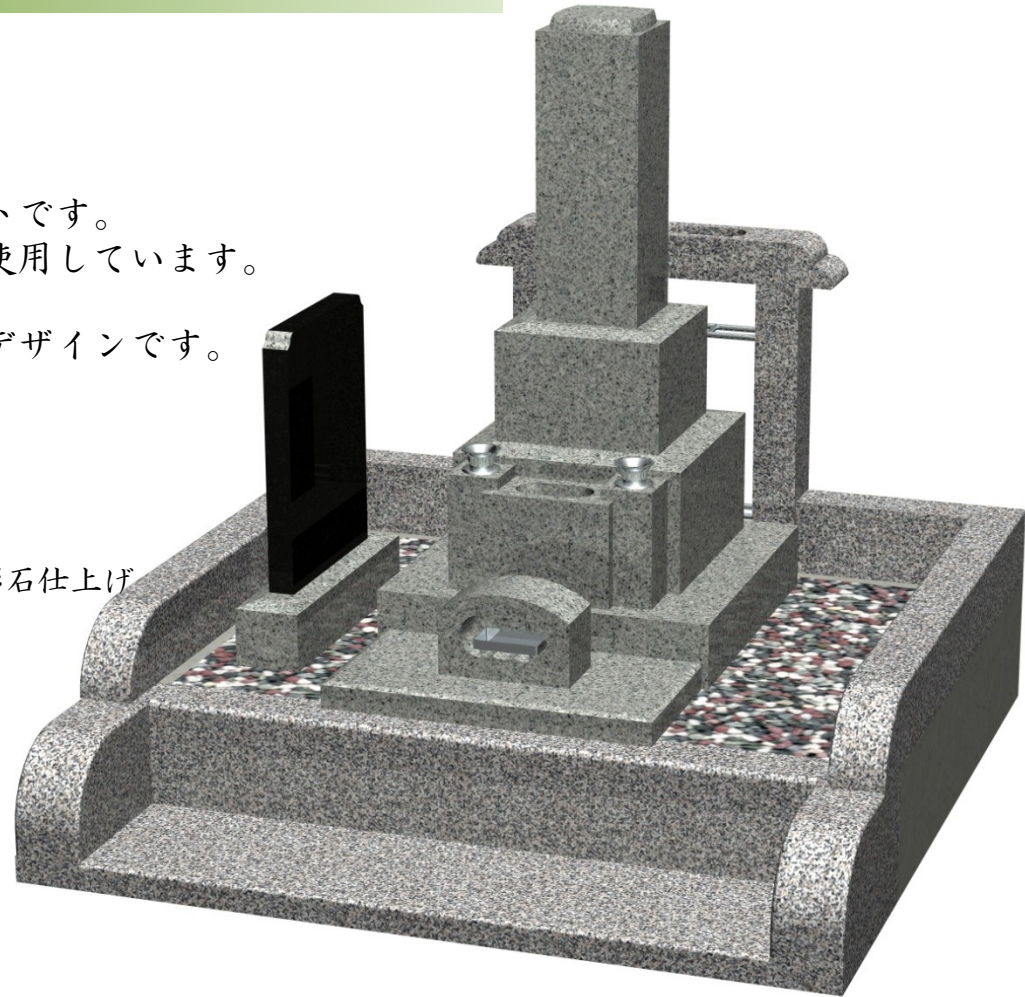

## 松英石材おすすめセット

シンプルですっきりとした和型墓石のセットです。  
墓誌には彫刻の見やすい高級黒みかげ石を使用しています。

前面部は低段差でお参りする方にやさしいデザインです。

- 石碑・・・白みかげ石高級加工仕上げ和型
  - 外柵・・・白みかげ石（本みがき）腰部分全御影石仕上げ
  - 納骨堂・・・全御影石仕上げ
  - 墓誌・・・黒みかげ石
  - 附属品・・・花立、香炉、納骨堂付
- ※墓地寸法は1.5M×1.8Mを基準としております。  
※埼玉県内の配送、施工代金となります。  
県外の墓地の方もご相談下さい。