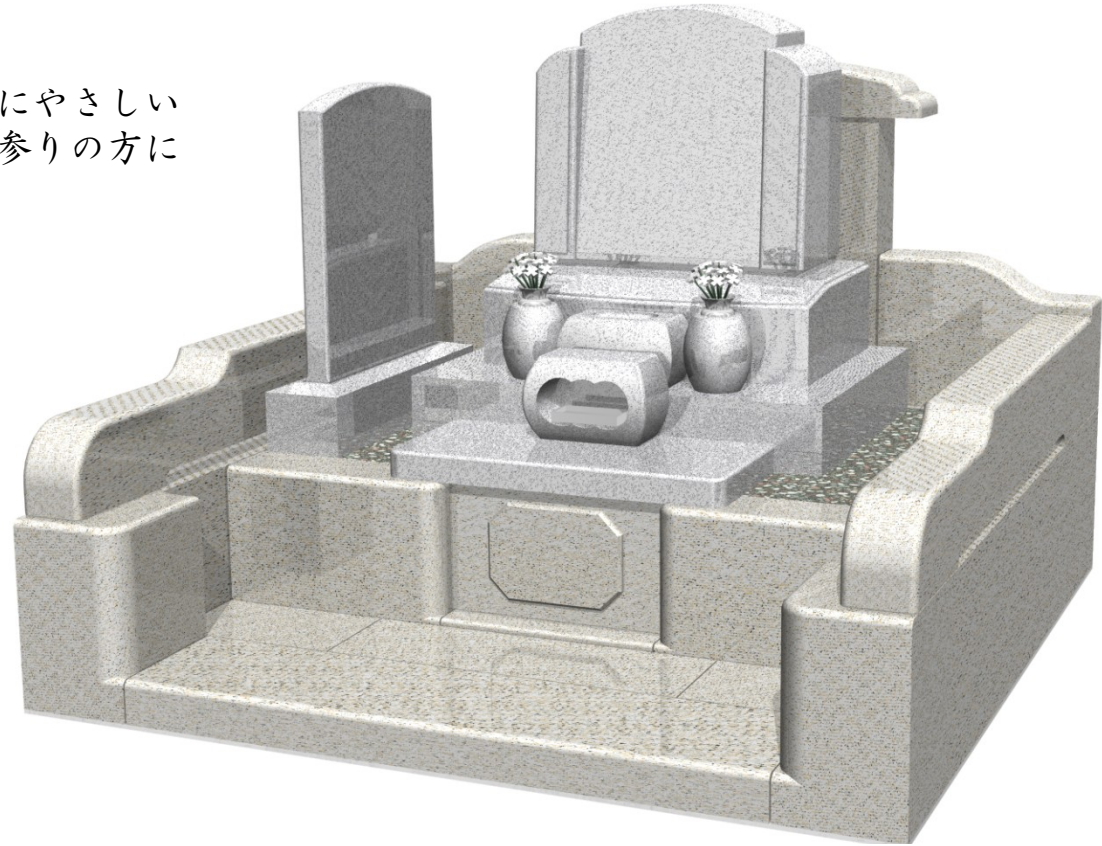

松英石材おすすめセット

爽やか白御影で統一したセットです。全てにやさしい曲線を取り入れながら、段差を低くしてお参りの方に優しい設計です

- 石碑・・・白みかげ石高級加工仕上げ洋型
 - 外柵・・・細目白みかげ石（本みがき）
腰部分全御影石仕上げ
 - 納骨堂・・・全御影石仕上げ
 - 墓誌・・・白みかげ石（石碑と共石）
 - 附属品・・・花立、香炉、塔婆立、納骨堂付
- ※墓地寸法は1.8M×1.8Mを基準としております。
※埼玉県内の配送、施工代金となります。
県外の墓地の方もご相談下さい。