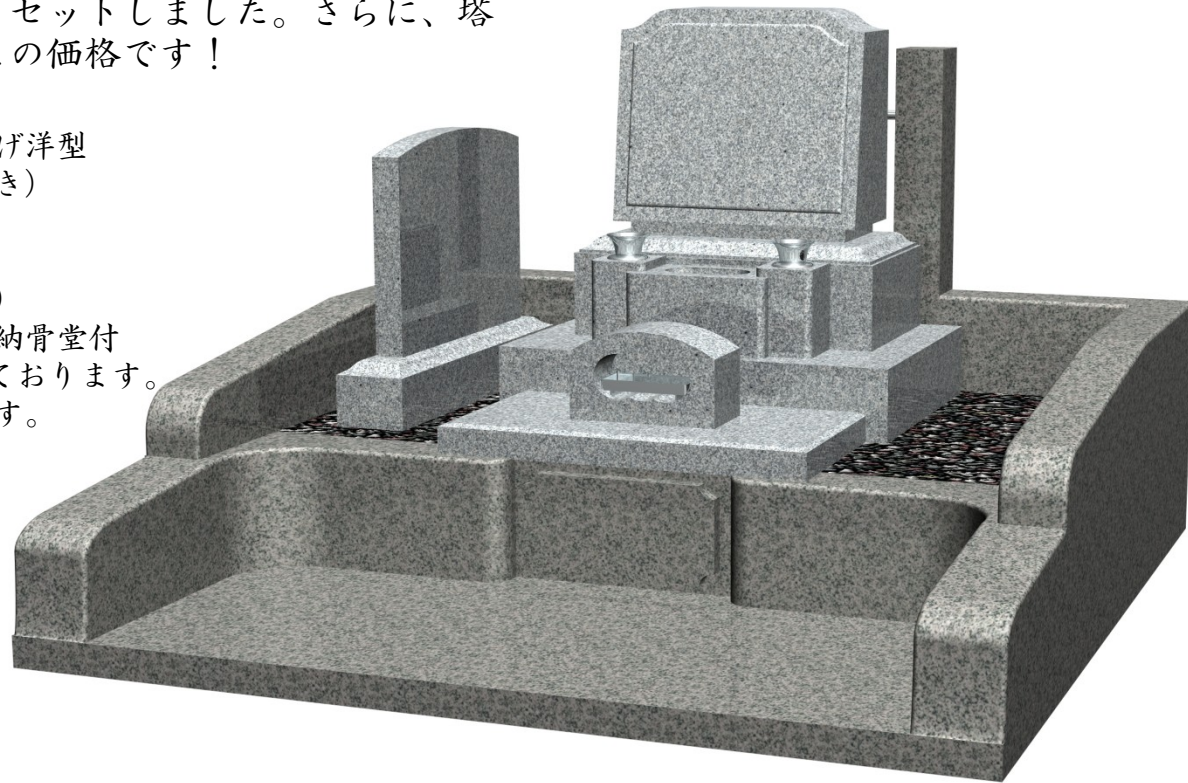

## 松英石材おすすめセット

シンプルに白一色で統一したセットです。低段差のアール加工を多用した外柵に、やさしいアーチが美しい額面加工の洋型石碑と同形状のアーチを描く墓誌もセットしました。さらに、塔婆立にも高級タイプを使用してこの価格です！

- 石碑・・・白みかげ石高級加工仕上げ洋型
  - 外柵・・・細目白みかげ石（本みがき）  
腰部分全御影石仕上げ
  - 納骨堂・・・全御影石仕上げ
  - 墓誌・・・白みかげ石（石碑と共石）
  - 附属品・・・花立、香炉、塔婆立、納骨堂付
- ※墓地寸法は1.5M×1.5Mを基準としております。  
※埼玉県内の配送、施工代金となります。  
県外の墓地の方もご相談下さい。